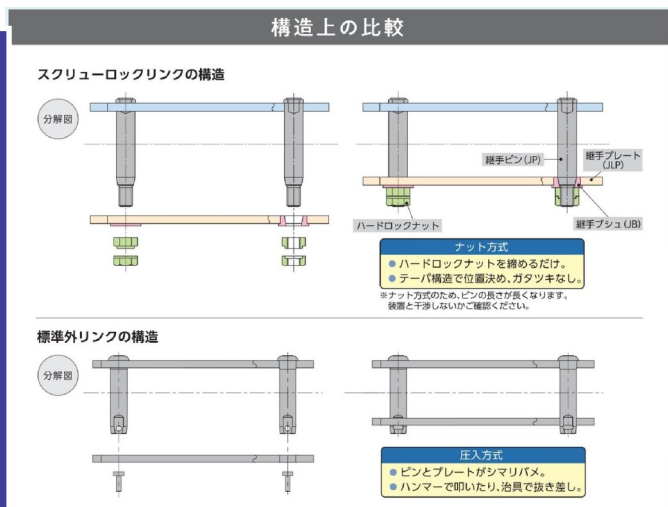

【簡単取付】

- ・必要な工具はトルクレンチだけで工数を削減できます。

ロックナットを締めるだけ!

《3月3日はひな祭り》 ひな人形を飾り始める時期は？
ひな人形を飾り始める時期にこの日からという明確な決まりはありませんが、暦の上では春になる立春から2月中旬ごろまでに飾るのが一般的です。
ただし、上巳の節句にあたる3月3日の前日に飾るのはNGです。葬儀と同じ「一夜飾り」となり、縁起の悪いものとされています。
ひな人形は上巳の節句が終わったら片付けるので、早めに出してひな祭りの華やかな雰囲気を盛り上げましょう。