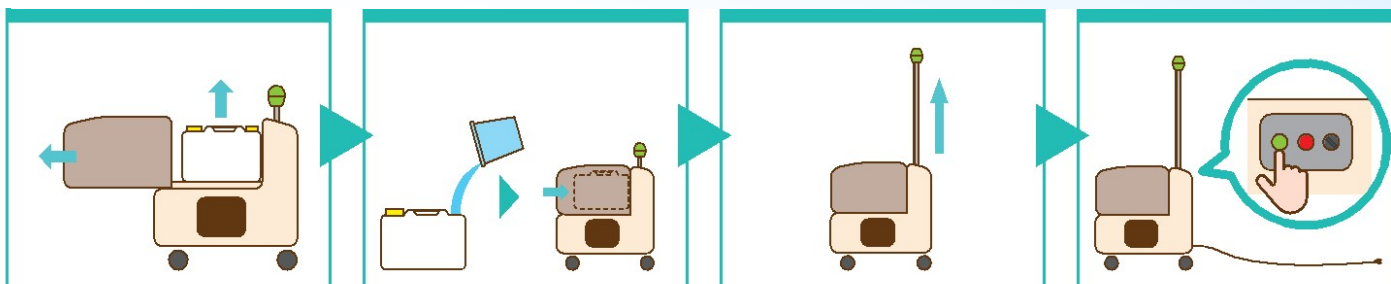

令和3年4月

255号

ドライフォグ除菌スプレーユニット **Dry-Fog STAND™**

大きな空間も
カンタンに、しっかり除菌

Features 特長

- ・床がべっとい濡れない
- ・電源を入れてボタンを押すだけ
- ・必要な時に、必要な場所で
- ・連続、間欠運転を設定可能

次亜塩素酸スプレーに対応

薬液の霧をいきわたらせ
すみずみまでスピーディー除菌

- ①スライドカバーを開け、タンクを取り出す
- ②タンクに希釈した薬液を入れスライドカバーを戻す
- ③ポールを適切な長さまで伸ばす
- ④コンセントにつなぎスタートボタンを押してスプレー開始

ASAHI

NaGaRa

ノーマルオープンタイプを追加 **LINEAR BRAKE**

リニアブレーキ

RBA形

◆呼び番号 (例)

RBA 25LWE/C2

・省スペース

『5つの輪に込められた意味は?』

5つの輪が重なり合う、おなじみのオリンピックシンボルは世界5大陸（南北アメリカ・アフリカ・ヨーロッパ・アジア・オセアニア）の団結を表しています。

色の選び方も意味があり、5色に旗の白を足した6色でほぼすべての国旗を描けるという理由から選ばれました。

株式会社 **ナガラ**

大阪支店

大阪市西区立売堀2-3-8

TEL(06)6541-1331/FAX(06)6541-1778