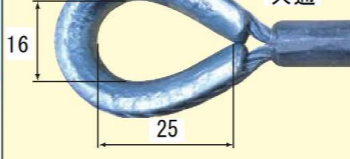

オイルやカーボンブラシ交換のないメンテナンスフリー設計です！

ECW-200

シンプル、ローコスト
電動ウインチ

ECW-100

⚠ 使用上の注意

- 本機は屋内仕様です。雨、雪、夜露などの当たる野ざらし状態での使用はできません。
- 本機の時間指定は5分です。長時間の連続運転には不向きです。
- 電圧を落としての低速運転はできません。

アイ加工済ワイヤー（標準）寸法
ECW100・200
共通

型式	定格荷重 (kg)	抑揚 (m)	巻取速度 (m/分)	電源	電動機 (W)	時間定格 (分)	電源コード長さ (m)	操作コード長さ (m)	ワイヤー径 (mm)	自重 (kg)
ECW100	100	10	12	100V 50/60Hz	250	5	3	3	4	10
ECW200	200	10	10	100V 50/60Hz	500	5	3	3	5	15